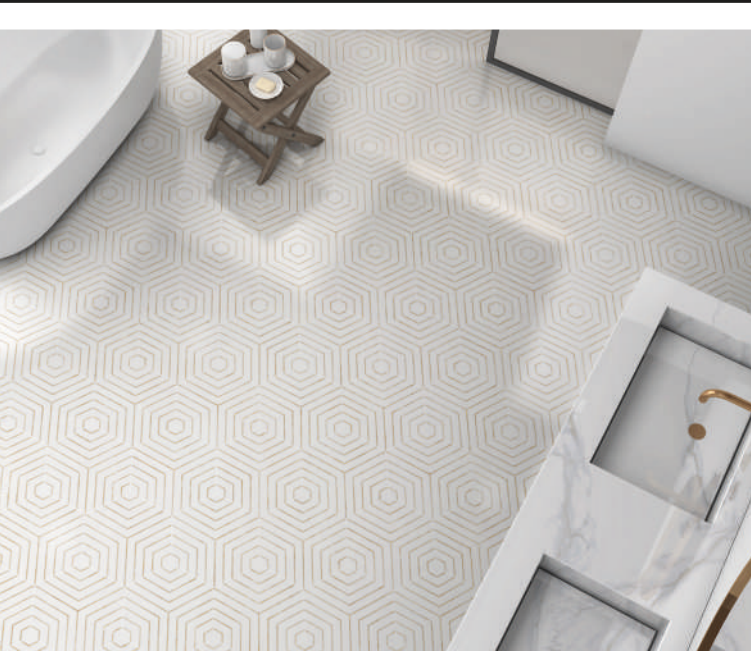

This item is orientation-sensitive. It must be properly placed to make the appropriate pattern.

belle époque

porcelánico

Hexa Venezia Nero  
23x27 cm M138

Hexa Venezia Blue  
23x27 cm M138

Hexa Venezia Oro \*  
23x27 cm M138