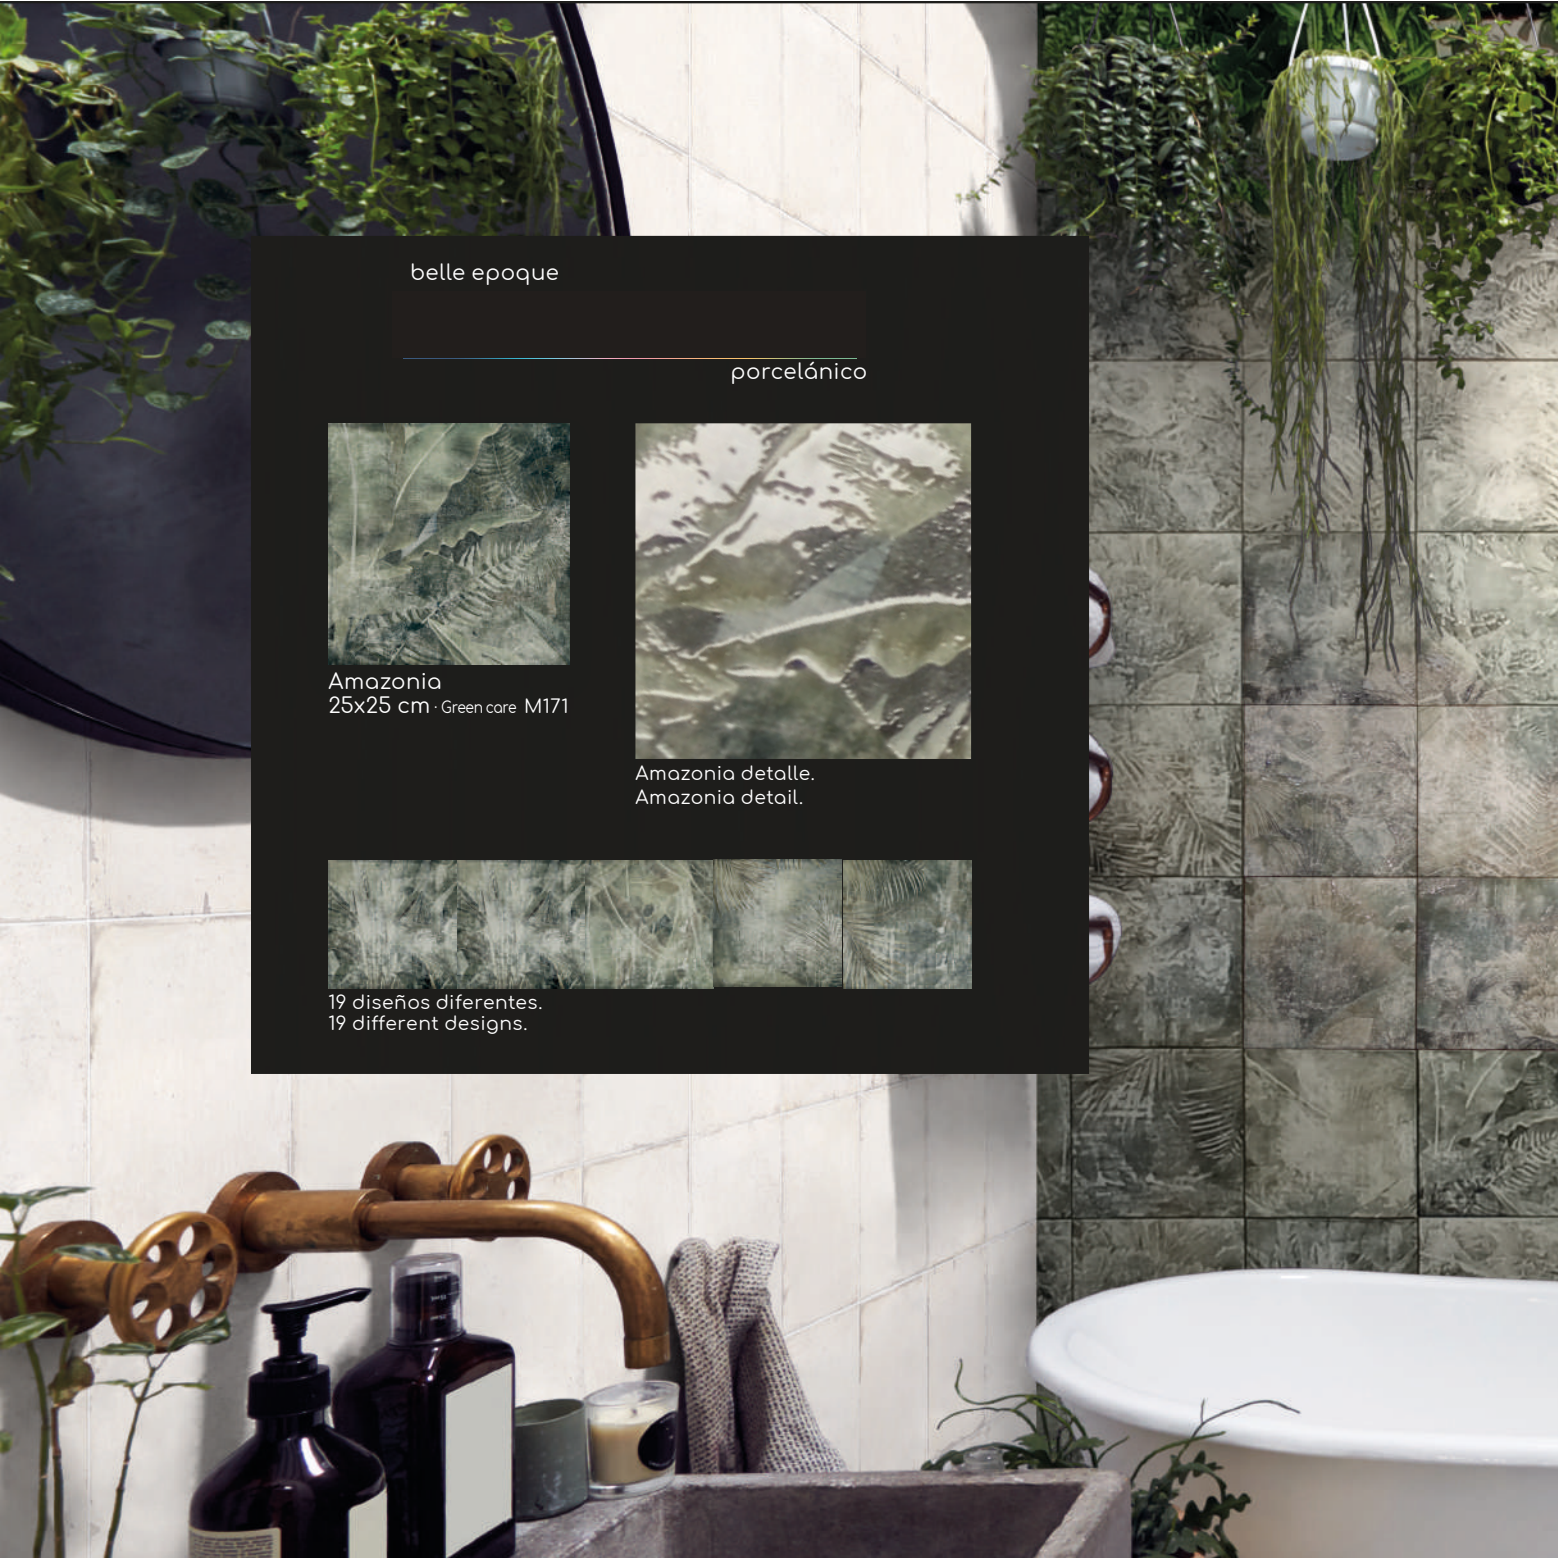

# KEROS

NOVEDADES  
CEVISAMA 2023

belle époque

porcelánico

Amazonia  
25x25 cm · Green care M171

Amazonia detalle.  
Amazonia detail.

19 diseños diferentes.  
19 different designs.

Austral Blue detalle.  
Austral Blue detail.