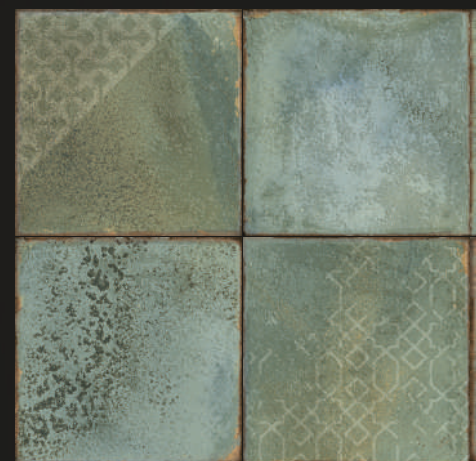

# KEROS

NOVEDADES  
CEVISAMA 2023

belle époque

porcelánico

Amazonia  
25x25 cm · Green care M171

Amazonia detalle.  
Amazonia detail.

19 diseños diferentes.  
19 different designs.

Austral Blue detalle.  
Austral Blue detail.