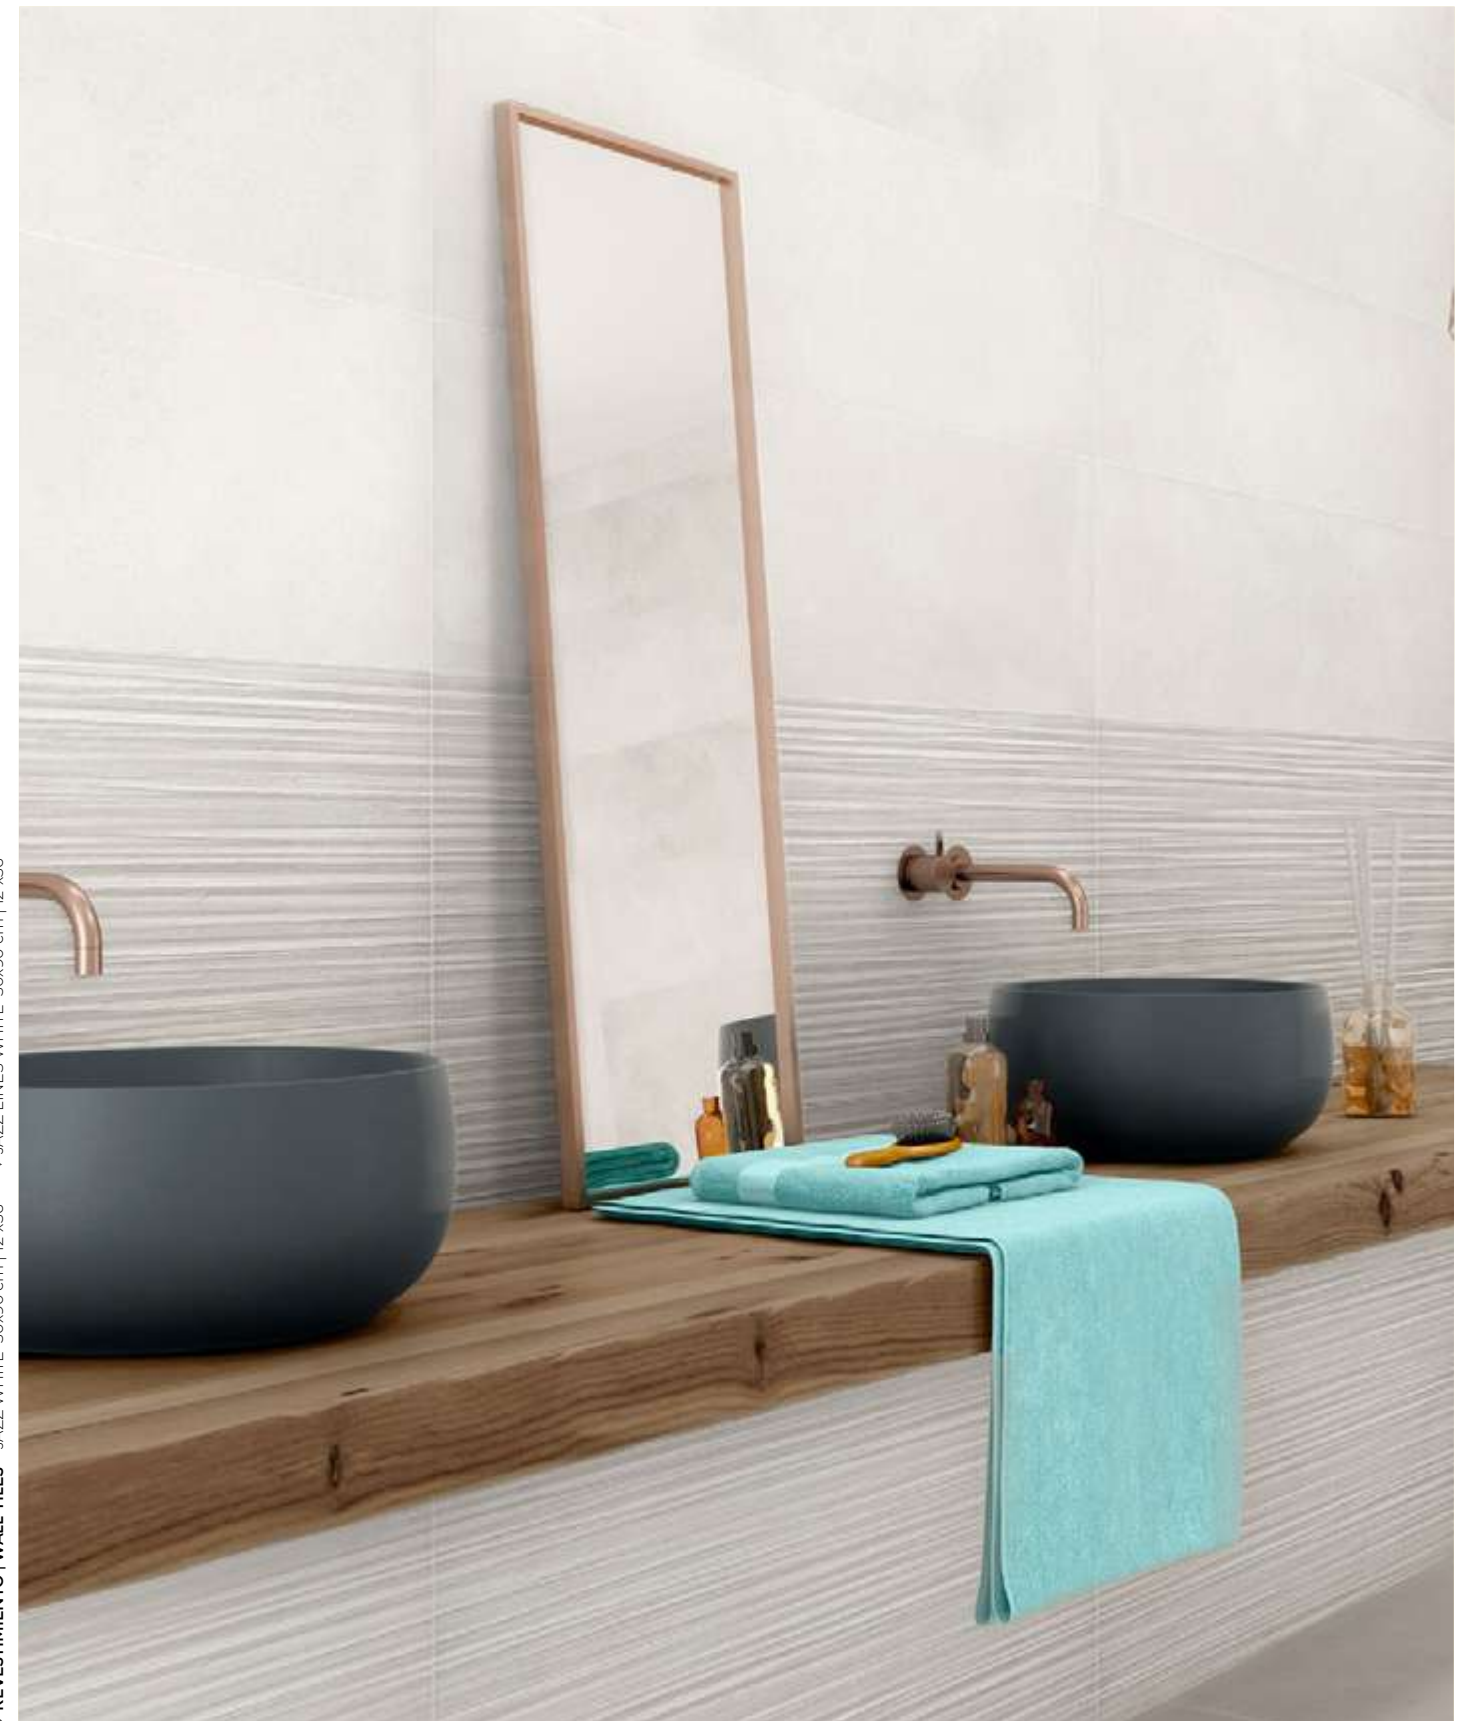

JAZZ | SAND

JAZZ | LINES SAND

30x90 | 12"x36"

▼ REVESTIMIENTO | WALL TILES JAZZ WHITE 30x90 cm | 12"x36" ▼ JAZZ LINES WHITE 30x90 cm | 12"x36"

ASPEN

ASPEN

30x60 cm | 12"x24"

PORCELÁNICO - MATE- **C3**