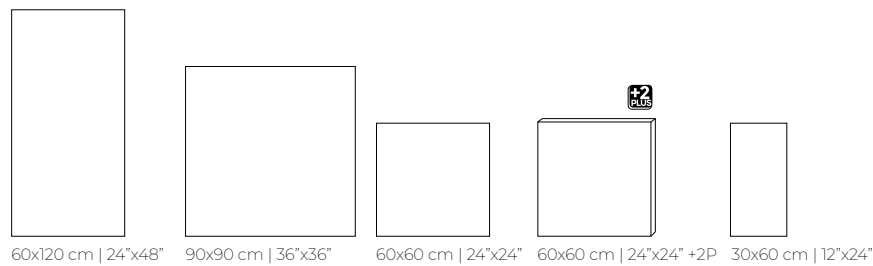

JAZZ

60x120 cm | 24"x48" 90x90 cm | 36"x36" 60x60 cm | 24"x24"
60x60 cm | 24"x24" +2P 30x60 cm | 12"x24"

PORCELÁNICO - RECTIFICADO - MATE - **C2** **C3**
PORCELAIN - RECTIFIED - MATT - **C2** **C3**