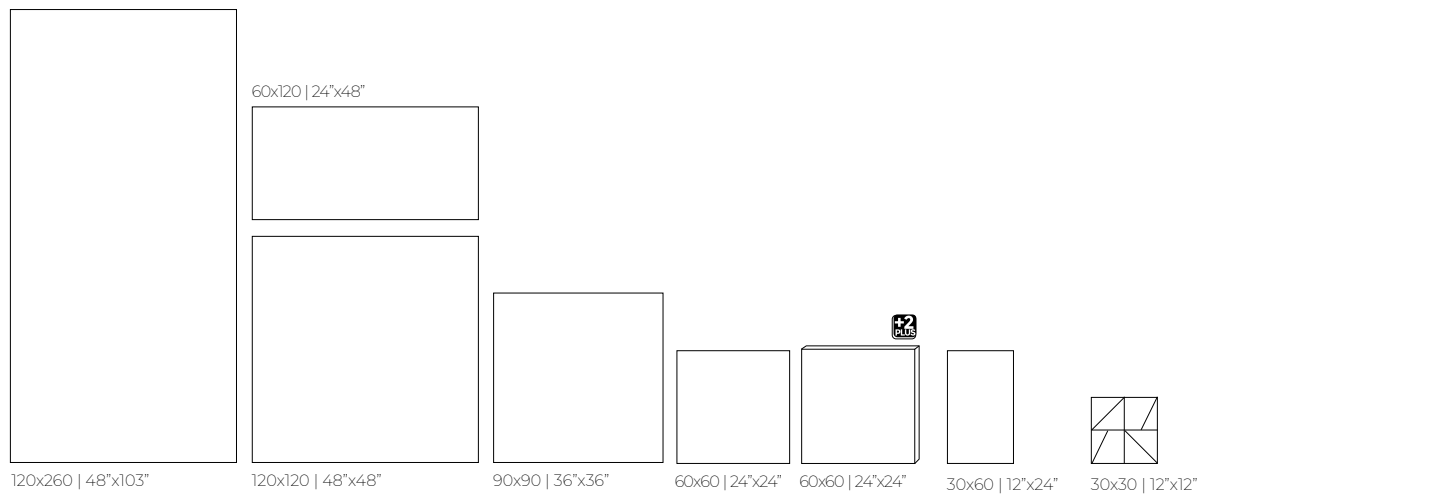

ATRIO

120x260 cm | 48"x103" 120x120 cm | 48"x48" 60x120 cm | 24"x48" 90x90 cm | 24"x48" 60x60 cm | 24"x24" 60x60 cm | 24"x24" +2P 30x60 cm | 12"x24"

PORCELÁNICO - RECTIFICADO - MATE - C1 C3

PORCELAIN - RECTIFIED - MATT - C1 C3

N