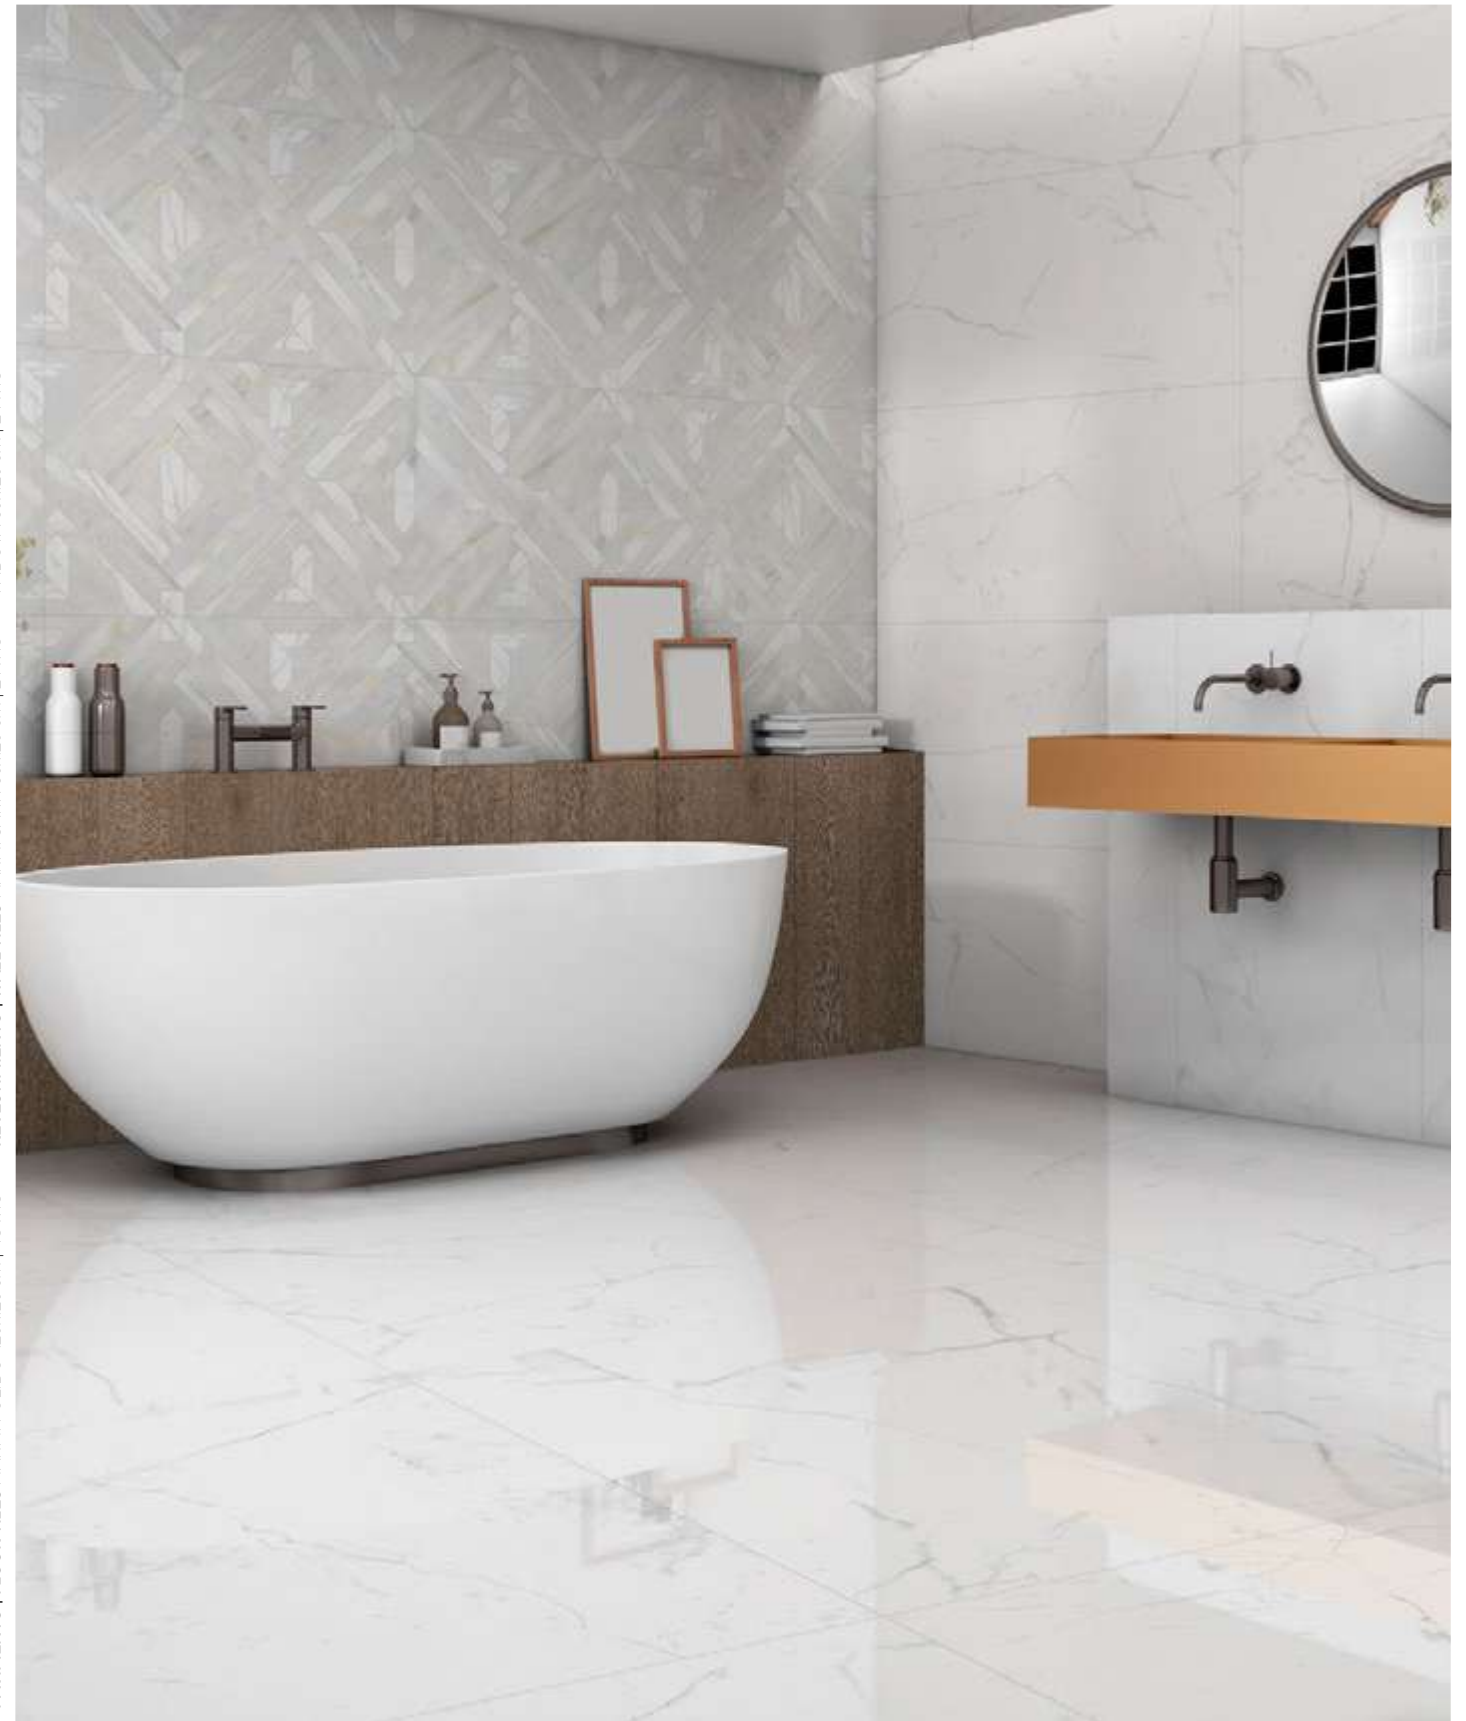

▷ PAVIMENTO | FLOOR TILES MARMI PULIDO 120x120 cm | 48"x48" ▷ REVESTIMIENTO | WALL TILES MARMI SATIN 60x120 cm | 24"x48" ▷ PADOVA 60x120 cm | 24"x48"

SAN CARLO GOLD

120x120 cm | 48"x48" 60x120 cm | 24"x48"